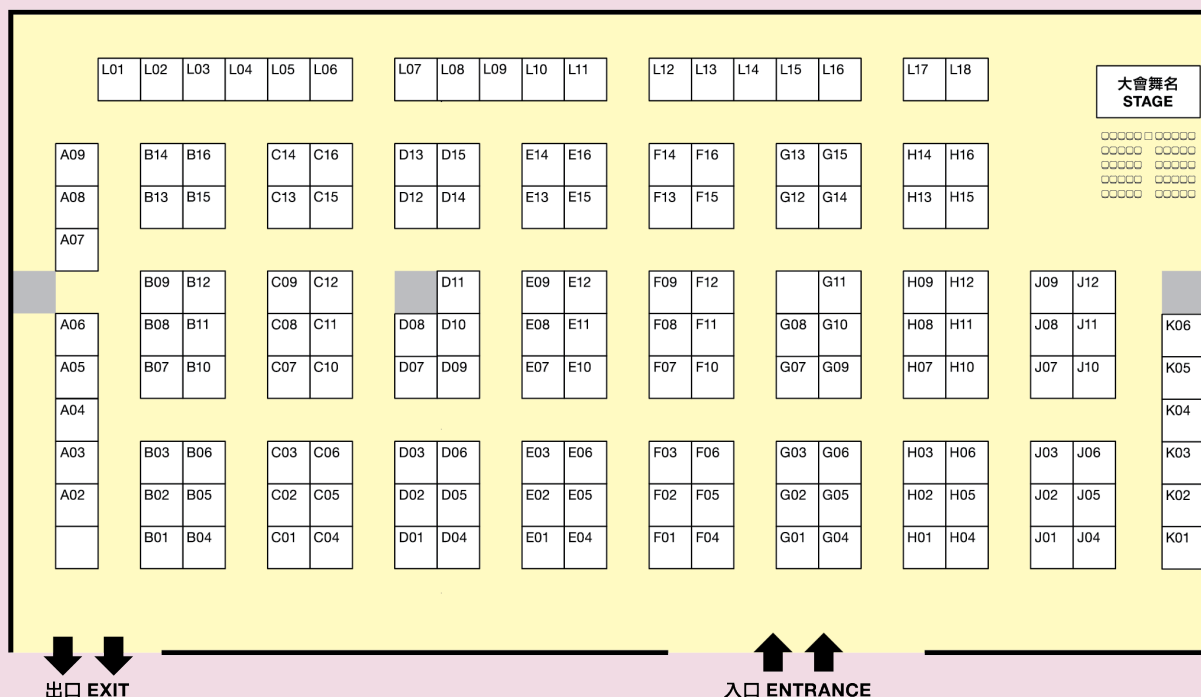

參展範圍

- ★ 護膚品
- ★ 美容儀器
- ★ 美容學校及協會
- ★ 水療及身體護理產品
- ★ 香薰
- ★ 美甲
- ★ 健康及保健
- ★ 化妝品
- ★ 髮型用品

參展方式

A. 基本展位

基本展位面積：3米 X 3米 (9平方米)
參展費用：HK\$58,100
每個邊角展位(兩面開放)附加費20%

B. 基本展位

基本展位面積：4米 X 2米(8平方米)
參展費用：HK\$51,700

C. 特級展位

特級展位面積：6米 X 6米(36平方米)
參展費用：HK\$251,200

D. 展覽光地

光地展位面積：租用面積由36平方米起
參展費用：每平方米HK\$5,820

平面圖

香港會議展覽中心，展覽廳 1AB

展覽場地面積：54,000平方呎

租金超級優惠

於2024年6月28日之前落實參展，