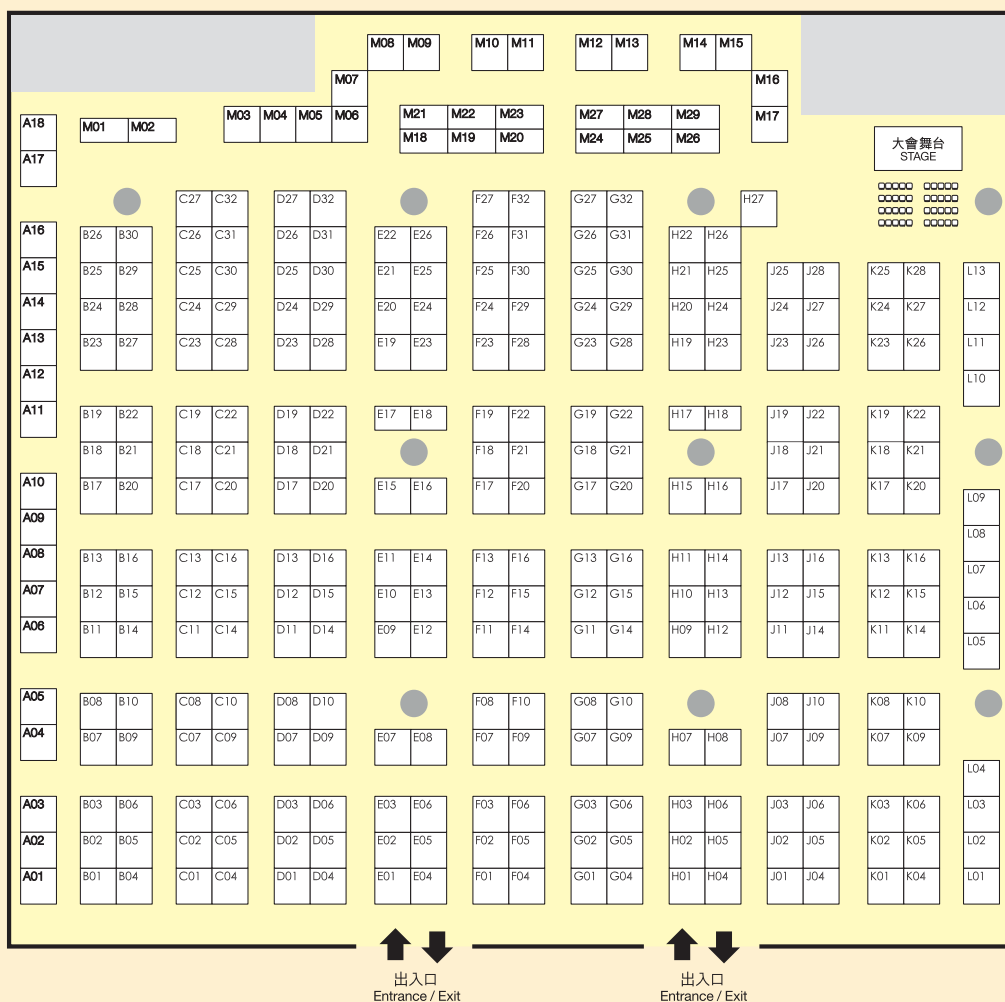

參展範圍

- ★ 護膚品
- ★ 美容儀器
- ★ 美容學校及協會
- ★ 水療及身體護理產品
- ★ 香薰
- ★ 美甲
- ★ 健康及保健
- ★ 化妝品
- ★ 髮型用品

參展方式

A. 基本展位

基本展位面積：3米 X 3米 (9平方米)

參展費用：HK$59,850

每個邊角展位(兩面開放)附加費20%

B. 基本展位

基本展位面積：4米 X 2米(8平方米)

參展費用：HK$53,200

C. 基本展位

特級展位面積：3米 X 2米(6平方米)

參展費用：HK$39,900

D. 特級展位

特級展位面積：6米 X 6米(36平方米)

參展費用：HK$258,750

E. 展覽光地

光地展位面積：租用面積由36平方米起

參展費用：每平方米HK$6,000

平面圖

香港會議展覽中心，展覽廳 5FG

展覽場地面積：66,000平方呎