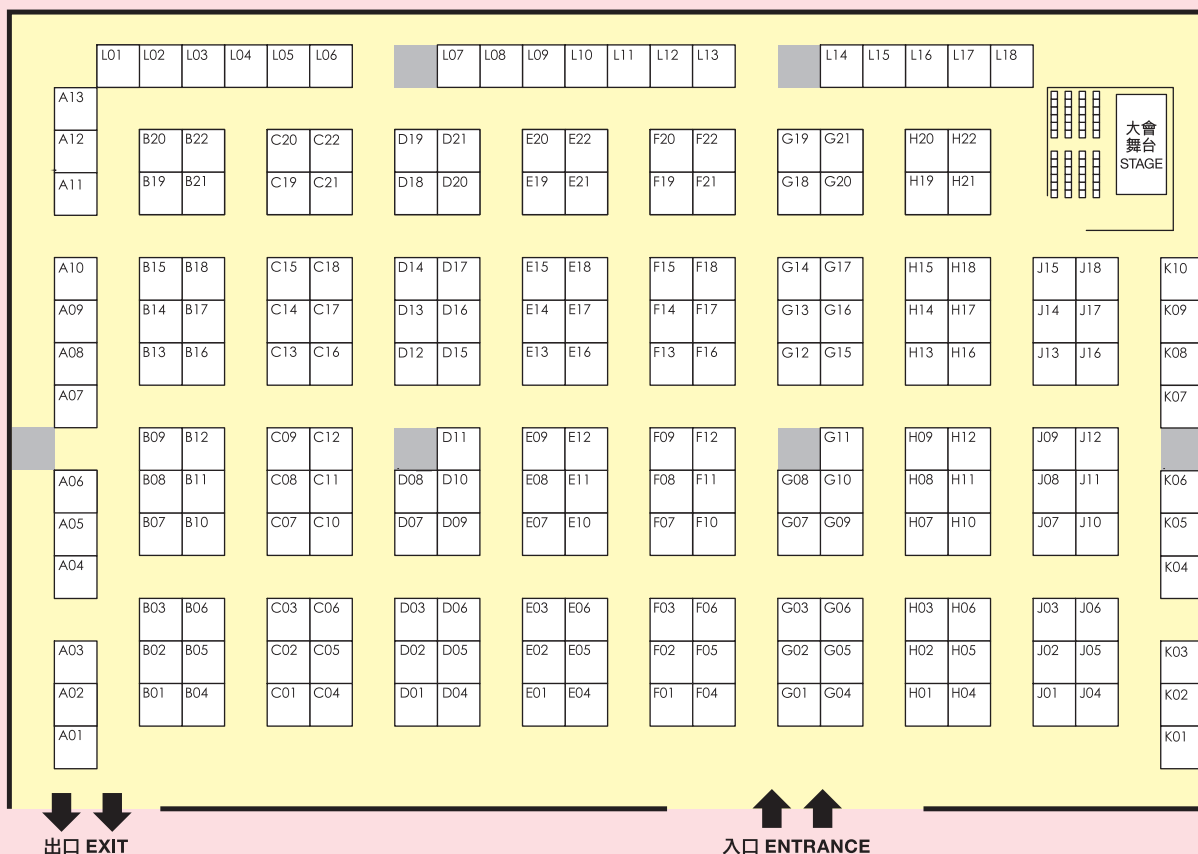

## C. 展覽光地

光地展位面積：租用面積由36平方米起

參展費用：每平方米HK\$6,000

# 平面圖

香港會議展覽中心，展覽廳 1AB

展覽場地面積：54,000平方呎